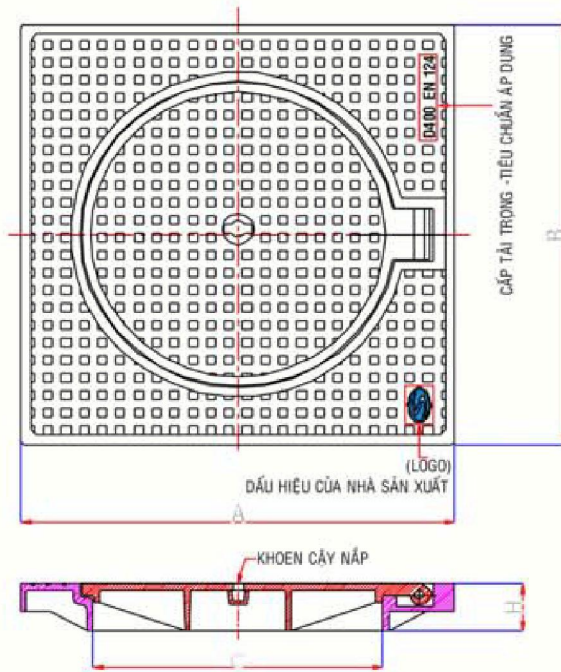

NẮP HỐ GA KHUNG VUÔNG NẮP TRÒN MANHOLE ROUND COVERS WITH SQUARE FRAME

KÍCH THƯỚC CƠ BẢN

CHỦNG LOẠI	A (Over base)	B (Over base)	C (Clear opening)	(Frame)
D500	750	750	500	
D550	800	800	550	
D600	850	850	600	
D600	900	900	600	
D700	940	940	700	
D800	1000	1000	800	
D900	1100	1100	900	

NẮP HỐ GA KHUNG TRÒN NẮP TRÒN MANHOLE COVERS WITH CIRCULAR FRAME

KÍCH THƯỚC CƠ BẢN

CHỦNG LOẠI	B (Over base)	C (Clear opening)	H (Frame)
D500	750	500	75
D550	800	550	75
D600	850	600	100
D700	940	700	100
D800	1000	800	120
D900	1100	900	150