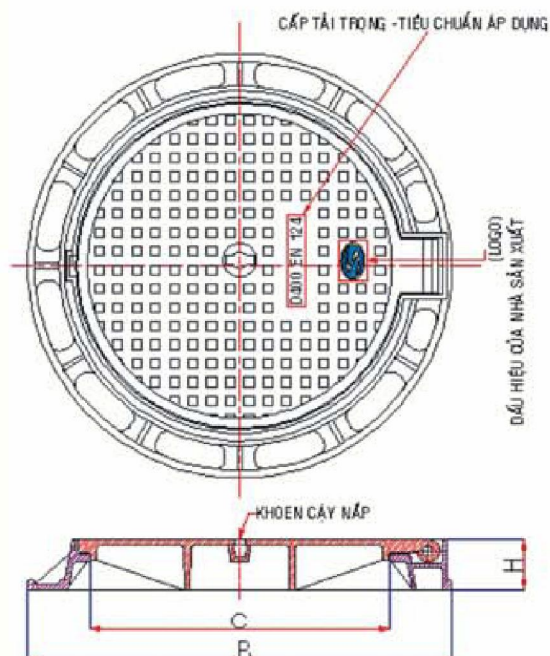

NẮP HỐ GA KHUNG VUÔNG NẮP TRÒN MANHOLE ROUND COVERS WITH SQUARE FRAME

KÍCH THƯỚC CƠ BẢN

CHỦNG LOẠI	A (Over base)	B (Over base)	C (Clear opening)	(Frame)
D500	750	750	500	
D550	800	800	550	
D600	850	850	600	
D600	900	900	600	
D700	940	940	700	
D800	1000	1000	800	
D900	1100	1100	900	

NẮP HỐ GA KHUNG TRÒN NẮP TRÒN MANHOLE COVERS WITH CIRCULAR FRAME

KÍCH THƯỚC CƠ BẢN

CHỦNG LOẠI	B (Over base)	C (Clear opening)	H (Frame)
D500	750	500	75
D550	800	550	75
D600	850	600	100
D700	940	700	100
D800	1000	800	120
D900	1100	900	150